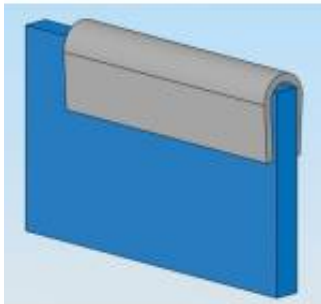

Link do produktu: <https://www.elementyadsys.pl/ch-20-141-black-50cm-listwa-krawedziowa-dlugosc-50cm-czarna-opak15-szt-p-3531.html>

## CH-20-141 BLACK (50cm), Listwa krawędziowa długość 50cm, Czarna, Opak.15 szt.

Cena brutto	<b>60,89 zł</b>
Cena netto	<b>49,50 zł</b>
Dostępność	<b>Dostępny</b>
Numer katalogowy	<b>CH-20-141 (50cm) BLACK</b>

### Opis produktu

**CH-20-141 BLACK (50cm), Listwa krawędziowa długość 50cm, Opak.15szt., Kolor czarny,  
Długość listwy: 50,0 cm,  
Szerokość listwy 15,0mm,  
Pasuje na grubość krawędzi 0,1 - 4,8 mm,  
PVC**